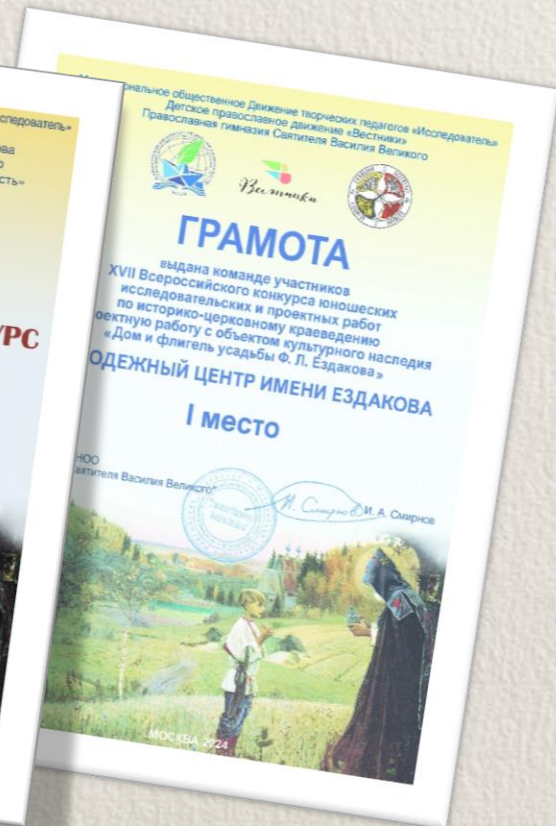

# XVIII Всероссийский конкурс юношеских исследовательских и проектных работ по историко-церковному краеведению

**Организатором и вдохновителем  
Всероссийского конкурса юношеских  
исследовательских и проектных работ по  
историко-церковному краеведению стало  
детское православное движение  
«Вестники» в лице Савельевой Ф. Н. и  
Харитоновой Ю. А.**

**С 2024 года основной площадкой для проведения конкурса стала православная гимназия Святителя Василия Великого**

**Директор гимназии  
Смирнов Иван Алексеевич**