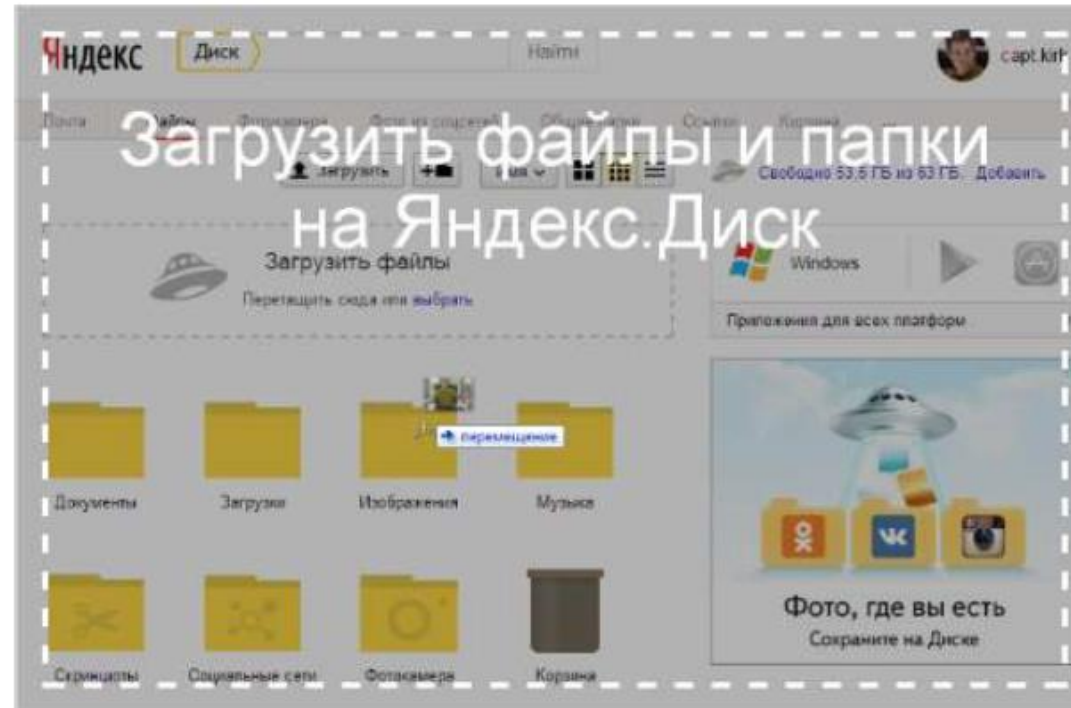

ИНСТРУКЦИЯ ПО РАБОТЕ С ЯНДЕКС.ДИСКОМ

(В ЗАВИСИМОСТИ ОТ НАСТРОЕК, ВЕРСИИ ОПЕРАЦИОННОЙ СИСТЕМЫ И БРАУЗЕРА, ЦВЕТА И ВНЕШНИЙ ВИД ОКОН И ОБЪЕКТОВ МОГУТ РАЗЛИЧАТЬСЯ)

Загрузка с помощью браузера

1. Перейдите на страницу сервиса.
2. Откройте папку на Яндекс.Диске, в которую вы хотите добавить файлы.
3. Перетащите на страницу отдельные файлы или всю папку целиком (для загрузки отдельных файлов также можно использовать кнопку **Загрузить**).

Примечание. Если папки не загружаются, убедитесь, что вы используете браузер на базе WebKit.