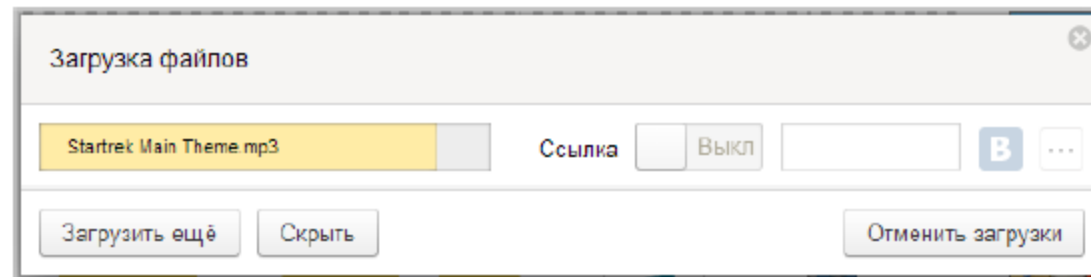

ИНСТРУКЦИЯ ПО РАБОТЕ С ЯНДЕКС. ДИСКОМ

(В ЗАВИСИМОСТИ ОТ НАСТРОЕК, ВЕРСИИ ОПЕРАЦИОННОЙ СИСТЕМЫ И БРАУЗЕРА, ЦВЕТА И ВНЕШНИЙ ВИД ОКОН И ОБЪЕКТОВ МОГУТ РАЗЛИЧАТЬСЯ)

4. Чтобы загрузить еще несколько файлов, нажмите кнопку **Загрузить ещё**. Для фоновой загрузки нажмите кнопку **Скрыть**.

Загрузку тех файлов, которые еще не успели загрузиться до конца, можно отменить. Для этого нажмите кнопку **Отменить загрузки**.

Вы также можете поделиться ссылкой на файл сразу после его загрузки.