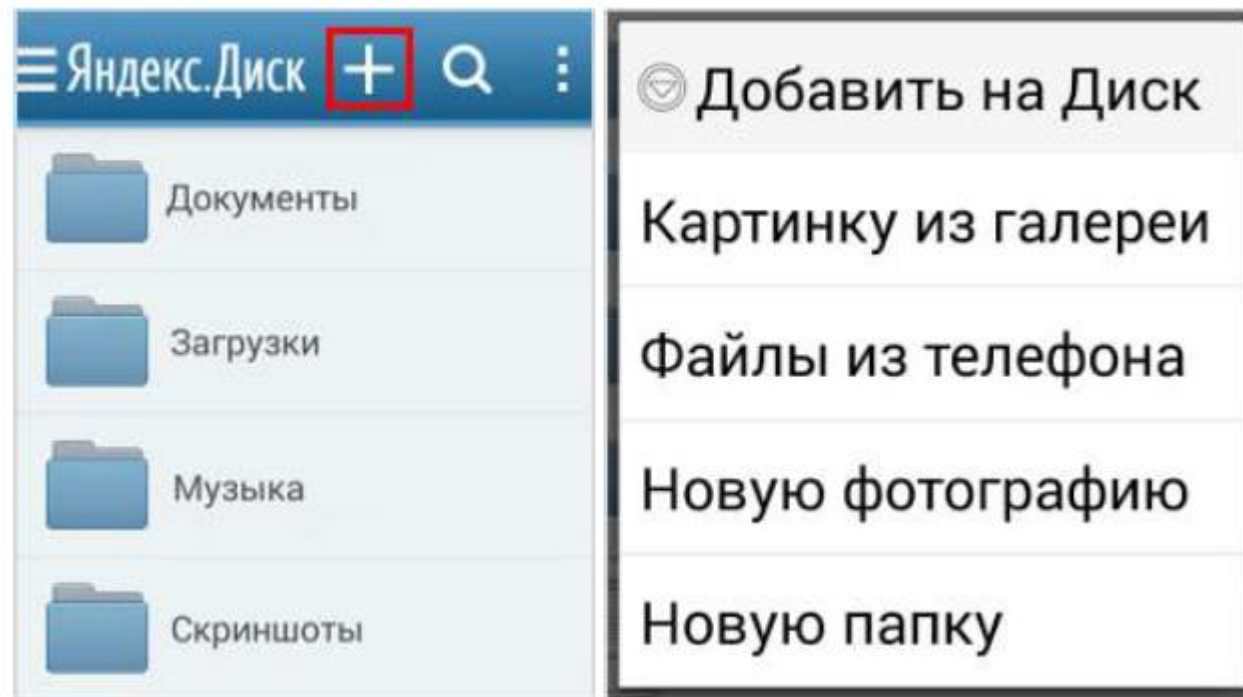

ИНСТРУКЦИЯ ПО РАБОТЕ С ЯНДЕКС. ДИСКОМ

(В ЗАВИСИМОСТИ ОТ НАСТРОЕК, ВЕРСИИ ОПЕРАЦИОННОЙ СИСТЕМЫ И БРАУЗЕРА, ЦВЕТА И ВНЕШНИЙ ВИД ОКОН И ОБЪЕКТОВ МОГУТ РАЗЛИЧАТЬСЯ)

Загрузка с Android

1. Откройте папку, в которую хотите загрузить файл, и нажмите значок .
2. Приложение предложит вам выбрать имеющийся файл, сделать новую фотографию с помощью камеры телефона или создать новую папку.