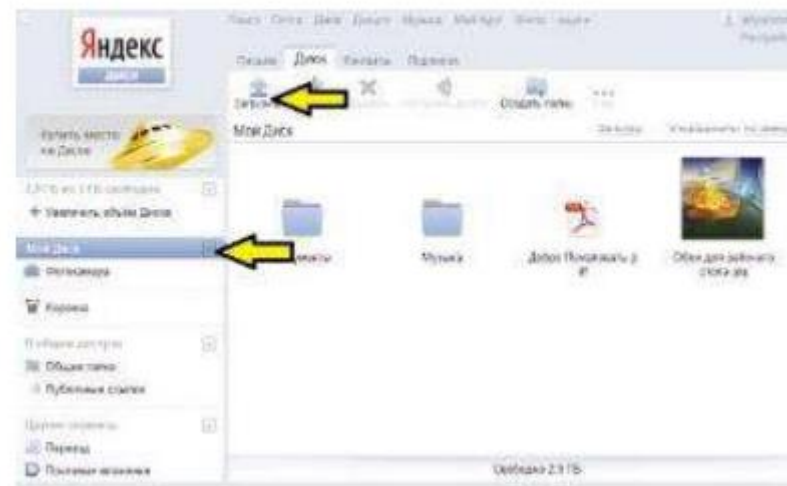

# ИНСТРУКЦИЯ ПО РАБОТЕ С ЯНДЕКС.ДИСКОМ

(В ЗАВИСИМОСТИ ОТ НАСТРОЕК, ВЕРСИИ ОПЕРАЦИОННОЙ СИСТЕМЫ И БРАУЗЕРА, ЦВЕТА И ВНЕШНИЙ ВИД ОКОН И ОБЪЕКТОВ МОГУТ РАЗЛИЧАТЬСЯ)

4. Нажимаем "Начать пользоваться Яндекс.Диском".

[Начать  
пользоваться  
Яндекс.Диском](#)

5. Далее нажимаем на ссылку "мой диск" и "загрузить", эти ссылки показаны стрелочками на рисунке.