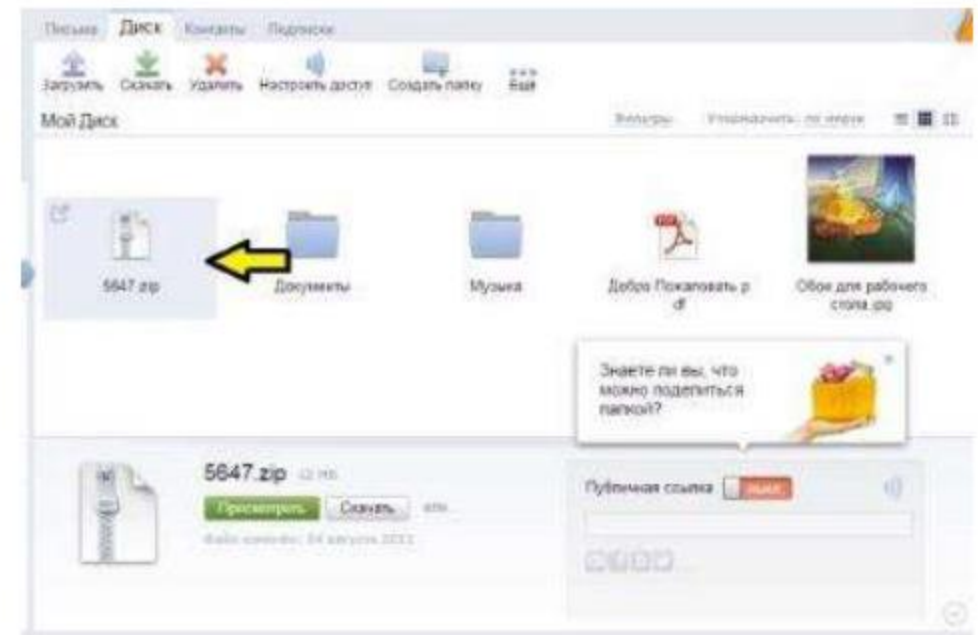

7. После загрузки Ваш файл окажется в списке Ваших файлов.